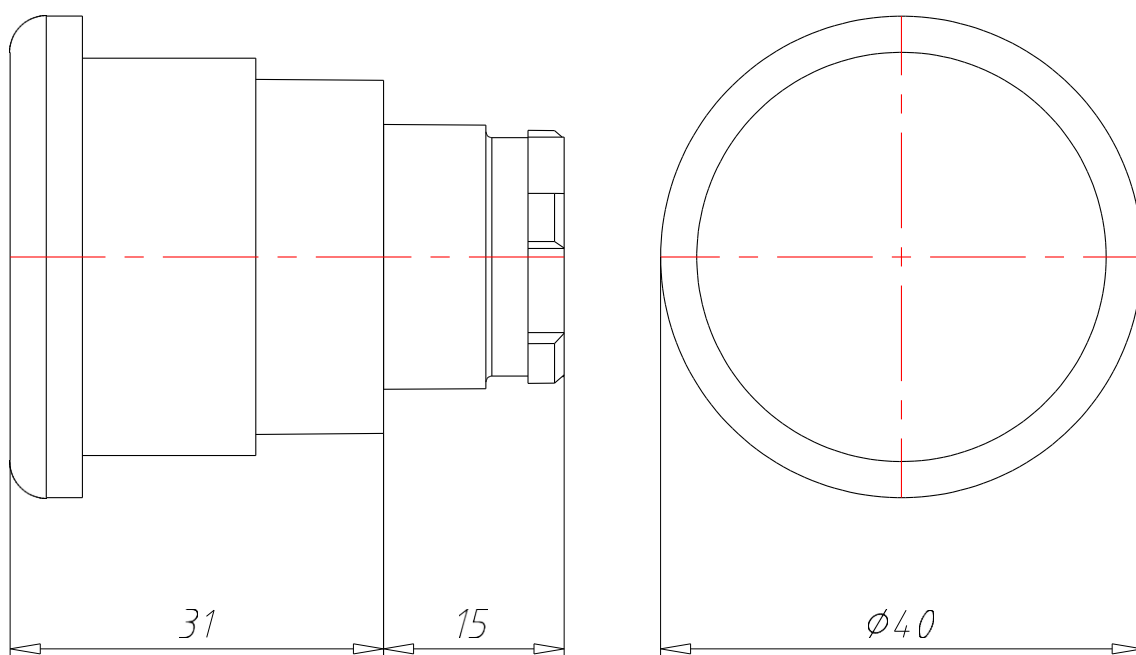

КНОПКА ГРИБОПОДІБНА БЕЗ ПІДСВІЧУВАННЯ З ФІКСАЦІЄЮ

АРТИКУЛ:
ECX 1131

ТЕХНІЧНІ ХАРАКТЕРИСТИКИ:

Артикул	ЕСХ 1131
Опис	Кнопка грибоподібна без підсвічування
Матеріал корпусу	Хромований Zamak (цинк-алюміній-мідь-магній сплав)
Колір	Червоний
Підсвічування	Немає
Функціональність	З фіксацією / Розблокування поворотом
Зовнішній діаметр [мм]	33
Ступінь захисту IP	65